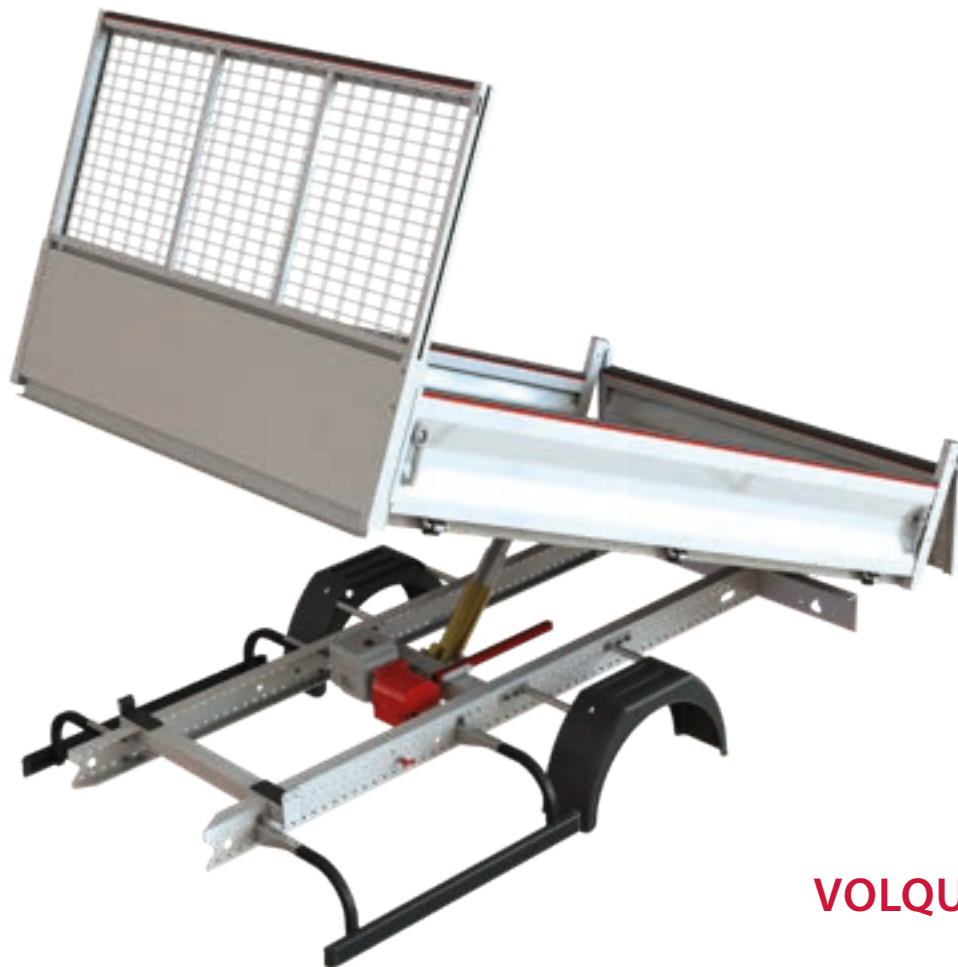

Volquete trasero  
**Aluminio**

Volquete trasero  
**Aluminio mixto**

Volquete trasero  
**Acero**

CITROËN

**VOLQUETE TRASERO**  
JPM ORIGINAL

JUMPER		CARROCERÍA				
Distancia entre ejes (mm)	Voladizo (mm)	Dimensiones** interiores del volquete (mm)	Dimensiones de la caja (L x H x P mm)	Peso* Acero (kg)	Peso* Aluminio mixto (kg)	Peso* Aluminio (kg)
3450	960	3160 x 2000 x 330	-	644 kg	470 kg	420 kg
		2560 x 2000 x 330	600 x 1300 x 2000	740 kg	519 kg	470 kg
			600 x 800 x 2000	685 kg	494 kg	445 kg
3800		2860 x 2000 x 330	600 x 1300 x 2000	777 kg	542 kg	493 kg
			600 x 800 x 2000	722 kg	517 kg	468 kg
4035		3160 x 2000 x 330	600 x 1300 x 2000	814 kg	565 kg	515 kg
	600 x 800 x 2000		759 kg	540 kg	490 kg	

Opciones incluidas en el peso: Triva empresa, enganche mixto, rejillas para las luces, topes de carga en el protector de cabina y protecciones en las compuertas, puerta trasera y protector de cabina

JUMPER		CARROCERÍA				
Distancia entre ejes (mm)	Voladizo (mm)	Dimensiones** interiores del volquete (mm)	Dimensiones de la caja (L x H x P mm)	Peso* Acero (kg)	Peso* Aluminio mixto (kg)	Peso* Aluminio (kg)
4035	960	2860 x 2000 x 330	-	607 kg	447 kg	398 kg
	1325	3260 x 2000 x 330	-	657 kg	478 kg	428 kg
		2560 x 2000 x 330	600 x 1300 x 2000	740 kg	519 kg	470 kg
			600 x 800 x 2000	685 kg	494 kg	445 kg