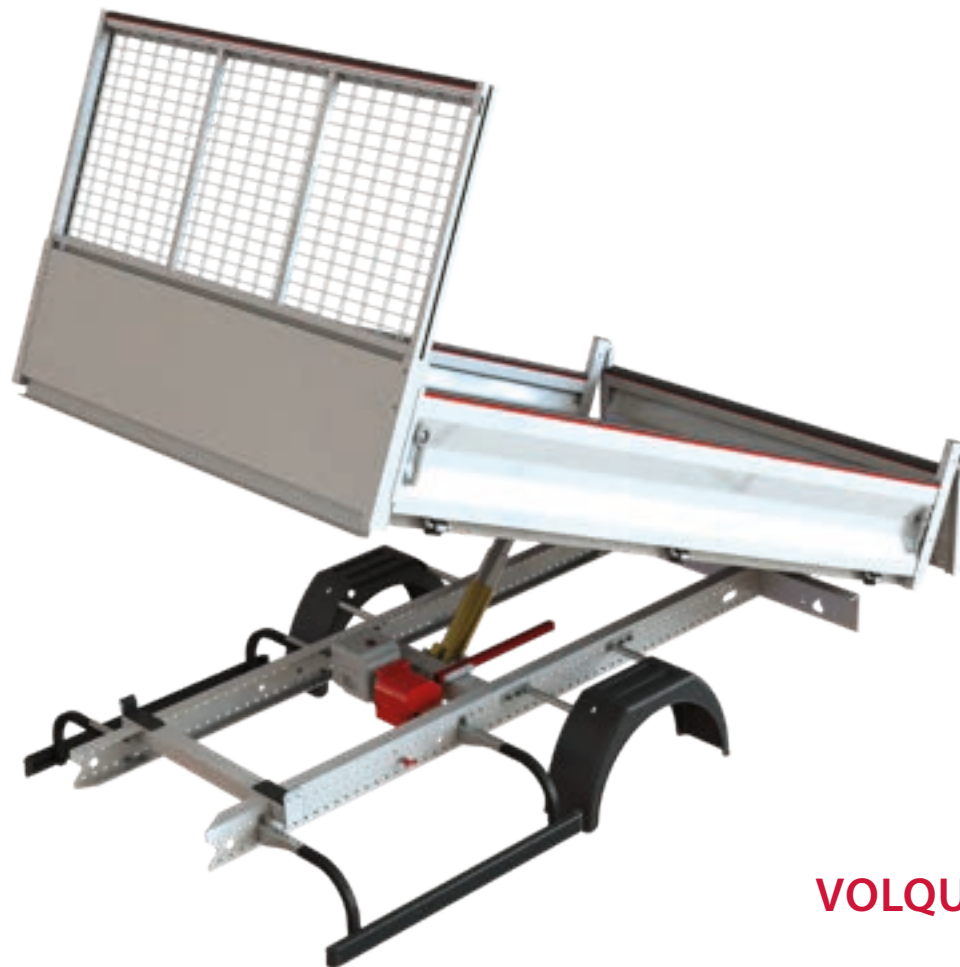

Volquete trasero  
**Aluminio**

Volquete trasero  
**Aluminio mixto**

Volquete trasero  
**Acero**

**FIAT**  
PROFESSIONAL

**VOLQUETE TRASERO**  
JPM ORIGINAL

DUCATO		CARROCERÍA				
Distancia entre ejes (mm)	Voladizo (mm)	Dimensiones** interiores del volquete (mm)	Dimensiones de la caja (L x H x P mm)	Peso* Acero (kg)	Peso* Aluminio mixto (kg)	Peso* Aluminio (kg)
3450	960	3160 x 2000 x 330	-	644 kg	470 kg	420 kg
		2560 x 2000 x 330	600 x 1300 x 2000	740 kg	519 kg	470 kg
			600 x 800 x 2000	685 kg	494 kg	445 kg
3800		2860 x 2000 x 330	600 x 1300 x 2000	777 kg	542 kg	493 kg
			600 x 800 x 2000	722 kg	517 kg	468 kg
4035		3160 x 2000 x 330	600 x 1300 x 2000	814 kg	565 kg	515 kg
			600 x 800 x 2000	759 kg	540 kg	490 kg

Opciones incluidas en el peso: Triva empresa, enganche mixto, rejillas para las luces, topes de carga en el protector de cabina y protecciones en las compuertas, puerta trasera y protector de cabina

DUCATO		CARROCERÍA				
Distancia entre ejes (mm)	Voladizo (mm)	Dimensiones** interiores del volquete (mm)	Dimensiones de la caja (L x H x P mm)	Peso* Acero (kg)	Peso* Aluminio mixto (kg)	Peso* Aluminio (kg)
4035	960	2860 x 2000 x 330	-	607 kg	447 kg	398 kg
	1325	3260 x 2000 x 330	-	657 kg	478 kg	428 kg
		2560 x 2000 x 330	600 x 1300 x 2000	740 kg	519 kg	470 kg
			600 x 800 x 2000	685 kg	494 kg	445 kg