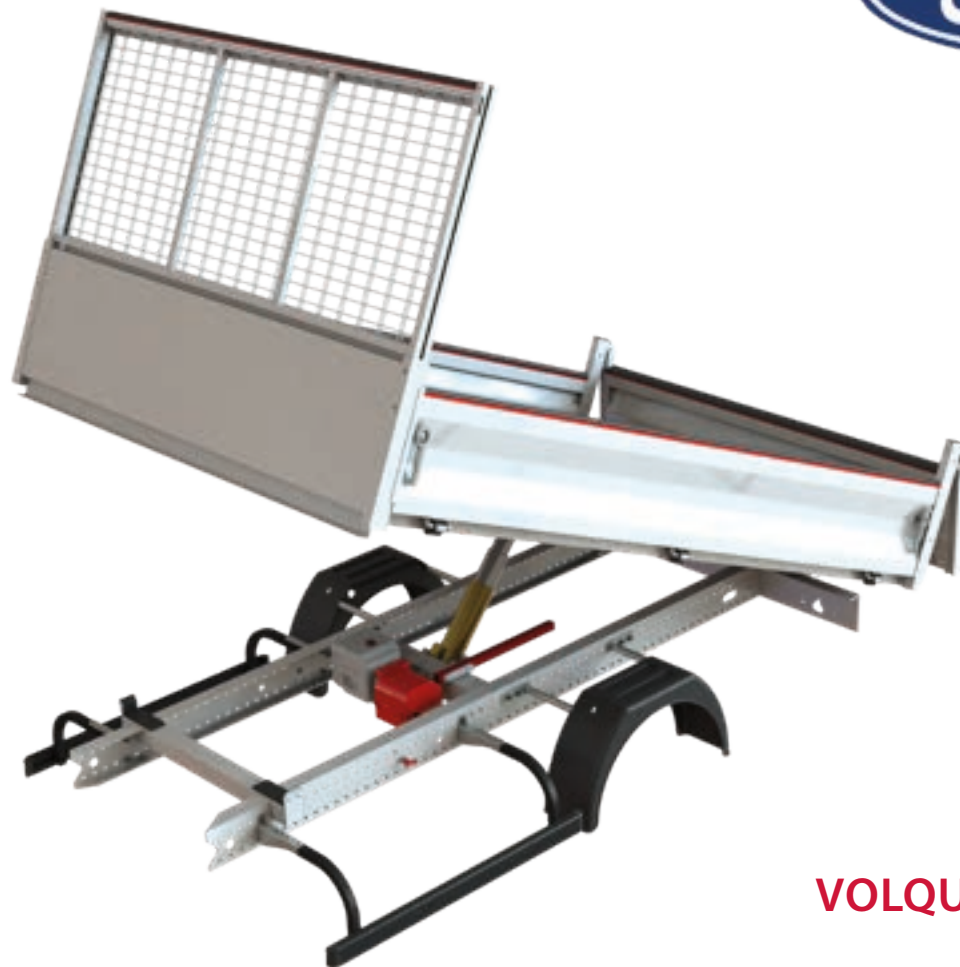

Volquete trasero
Aluminio

Volquete trasero
Aluminio mixto

Volquete trasero
Acero

VOLQUETE TRASERO
JPM ORIGINAL

TRANSIT		CARROCERÍA				
Distancia entre ejes (mm)	Voladizo (mm)	Dimensiones** interiores del volquete (mm)	Dimensiones de la caja (L x H x P mm)	Peso* Acero (kg)	Peso* Aluminio mixto (kg)	Peso* Aluminio (kg)
3137	1044	3010 x 2000 x 330	-	626 kg	458 kg	409 kg
3504		3260 x 2000 x 330	-	657 kg	478 kg	428 kg
		2560 x 2000 x 330	600 x 1300 x 2000	740 kg	519 kg	470 kg
			600 x 800 x 2000	685 kg	494 kg	445 kg
		3954	3010 x 2000 x 330	600 x 1300 x 2000	796 kg	553 kg
600 x 800 x 2000				741 kg	528 kg	479 kg
3460 x 2000 x 330			600 x 1300 x 2000	851 kg	588 kg	538 kg
			600 x 800 x 2000	796 kg	563 kg	513 kg
	1427					

Opciones incluidas en el peso: Triva empresa, enganche mixto, rejillas para las luces, topes de carga en el protector de cabina y protecciones en las compuertas, puerta trasera y protector de cabina

TRANSIT		CARROCERÍA				
Distancia entre ejes (mm)	Voladizo (mm)	Dimensiones** interiores del volquete (mm)	Dimensiones de la caja (L x H x P mm)	Peso* Acero (kg)	Peso* Aluminio mixto (kg)	Peso* Aluminio (kg)
3504	1044	2560 x 2000 x 330	-	570 kg	424 kg	375 kg
		3010 x 2000 x 330	-	626 kg	458 kg	409 kg
3954	1427	3260 x 2000 x 330	-	657 kg	478 kg	428 kg
		2560 x 2000 x 330	600 x 1300 x 2000	740 kg	519 kg	470 kg
		2560 x 2000 x 330	600 x 800 x 2000	685 kg	494 kg	445 kg