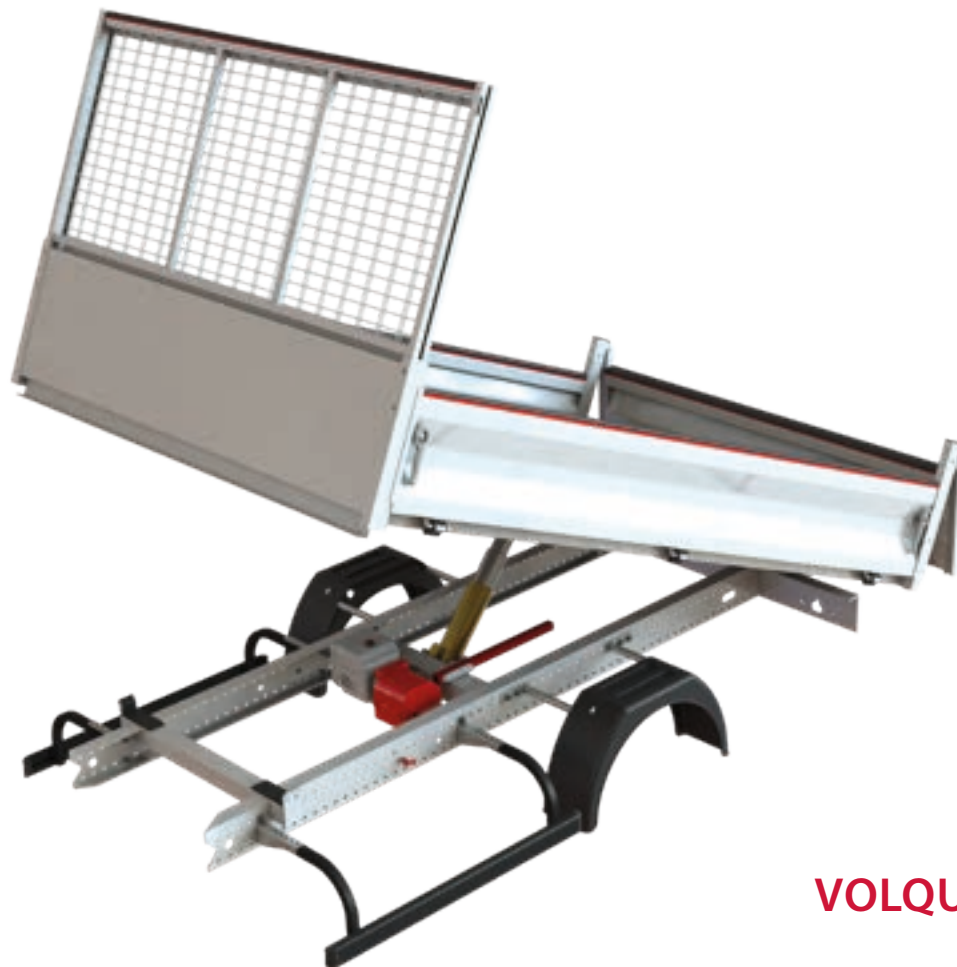

Volquete trasero
Aluminio

Volquete trasero
Aluminio mixto

Volquete trasero
Acero

VOLQUETE TRASERO
JPM ORIGINAL

TGE		CARROCERÍA				
Distancia entre ejes (mm)	Voladizo (mm)	Dimensiones** interiores del volquete (mm)	Dimensiones de la caja (L x H x P mm)	Peso* Acero (kg)	Peso* Aluminio mixto (kg)	Peso* Aluminio (kg)
3640	1328	3460 x 2000 x 330	-	641 kg	453 kg	413 kg
		2760 x 2000 x 330	600 x 1300 x 2000	725 kg	494 kg	455 kg
			600 x 800 x 2000	670 kg	469 kg	430 kg
		3010 x 2000 x 330	600 x 1300 x 2000	756 kg	513 kg	474 kg
			600 x 800 x 2000	701 kg	488 kg	449 kg
		4490		3460 x 2000 x 330	800 x 1500 x 2000	908 kg
800 x 1300 x 2000	868 kg				580 kg	539 kg
800 x 800 x 2000	795 kg				547 kg	506 kg

*Los pesos se muestran a título indicativo: las tolerancias de grosor no nos permiten garantizar un peso dentro de un rango inferior a +/- un 10 %.

**Altura de las compuertas de acero: 330 mm / Altura de las compuertas de aluminio: 380 mm

Opciones incluidas en el peso: Triva empresa, enganche mixto, rejillas para las luces, topes de carga en el protector de cabina y protecciones en las compuertas, puerta trasera y protector de cabina

TGE		CARROCERÍA				
Distancia entre ejes (mm)	Voladizo (mm)	Dimensiones** interiores del volquete (mm)	Dimensiones de la caja (L x H x P mm)	Peso* Acero (kg)	Peso* Aluminio mixto (kg)	Peso* Aluminio (kg)
3640	1328	2760 x 2000 x 330	-	555 kg	399 kg	360 kg
4490		3460 x 2000 x 330	-	641 kg	453 kg	413 kg
		2760 x 2000 x 330	600 x 1300 x 2000	725 kg	494 kg	455 kg
		2760 x 2000 x 330	600 x 800 x 2000	670 kg	469 kg	430 kg