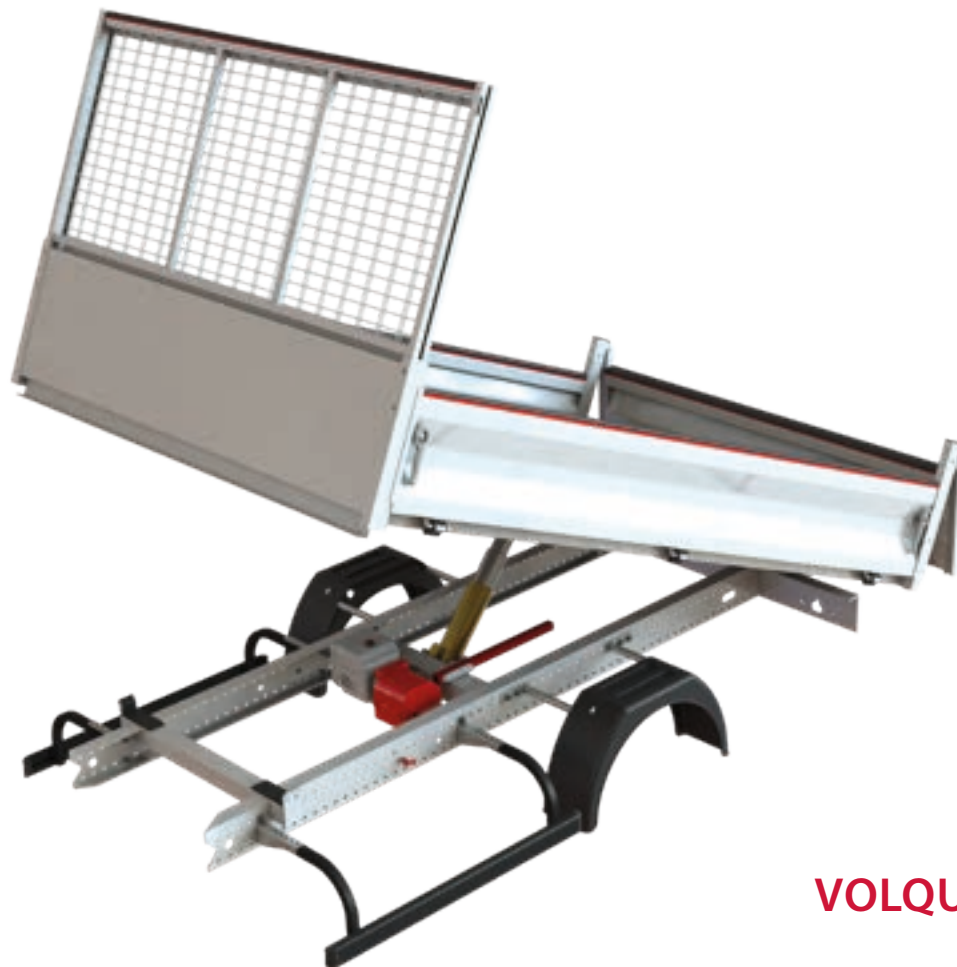

Volquete trasero
Aluminio

Volquete trasero
Aluminio mixto

Volquete trasero
Acero

VOLQUETE TRASERO
JPM ORIGINAL

MOVANO		CARROCERÍA				
Distancia entre ejes (mm)	Voladizo (mm)	Dimensiones** interiores del volquete (mm)	Dimensiones de la caja (L x H x P mm)	Peso* Acero (kg)	Peso* Aluminio mixto (kg)	Peso* Aluminio (kg)
3450	960	3160 x 2000 x 330	-	644 kg	470 kg	420 kg
		2560 x 2000 x 330	600 x 1300 x 2000	740 kg	519 kg	470 kg
600 x 800 x 2000			685 kg	494 kg	445 kg	
3800		2860 x 2000 x 330	600 x 1300 x 2000	777 kg	542 kg	493 kg
			600 x 800 x 2000	722 kg	517 kg	468 kg
4035		3160 x 2000 x 330	600 x 1300 x 2000	814 kg	565 kg	515 kg
			600 x 800 x 2000	759 kg	540 kg	490 kg

*Los pesos se muestran a título indicativo: las tolerancias de grosor no nos permiten garantizar un peso dentro de un rango inferior a +/- un 10 %.

**Altura de las compuertas de acero: 330 mm / Altura de las compuertas de aluminio: 380 mm

Opciones incluidas en el peso: Triva empresa, enganche mixto, rejillas para las luces, topes de carga en el protector de cabina y protecciones en las compuertas, puerta trasera y protector de cabina

MOVANO		CARROCERÍA				
Distancia entre ejes (mm)	Voladizo (mm)	Dimensiones** interiores del volquete (mm)	Dimensiones de la caja (L x H x P mm)	Peso* Acero (kg)	Peso* Aluminio mixto (kg)	Peso* Aluminio (kg)
4035	960	2860 x 2000 x 330	-	607 kg	447 kg	398 kg
	1325	3260 x 2000 x 330	-	657 kg	478 kg	428 kg
		2560 x 2000 x 330	600 x 1300 x 2000	740 kg	519 kg	470 kg
		2560 x 2000 x 330	600 x 800 x 2000	685 kg	494 kg	445 kg