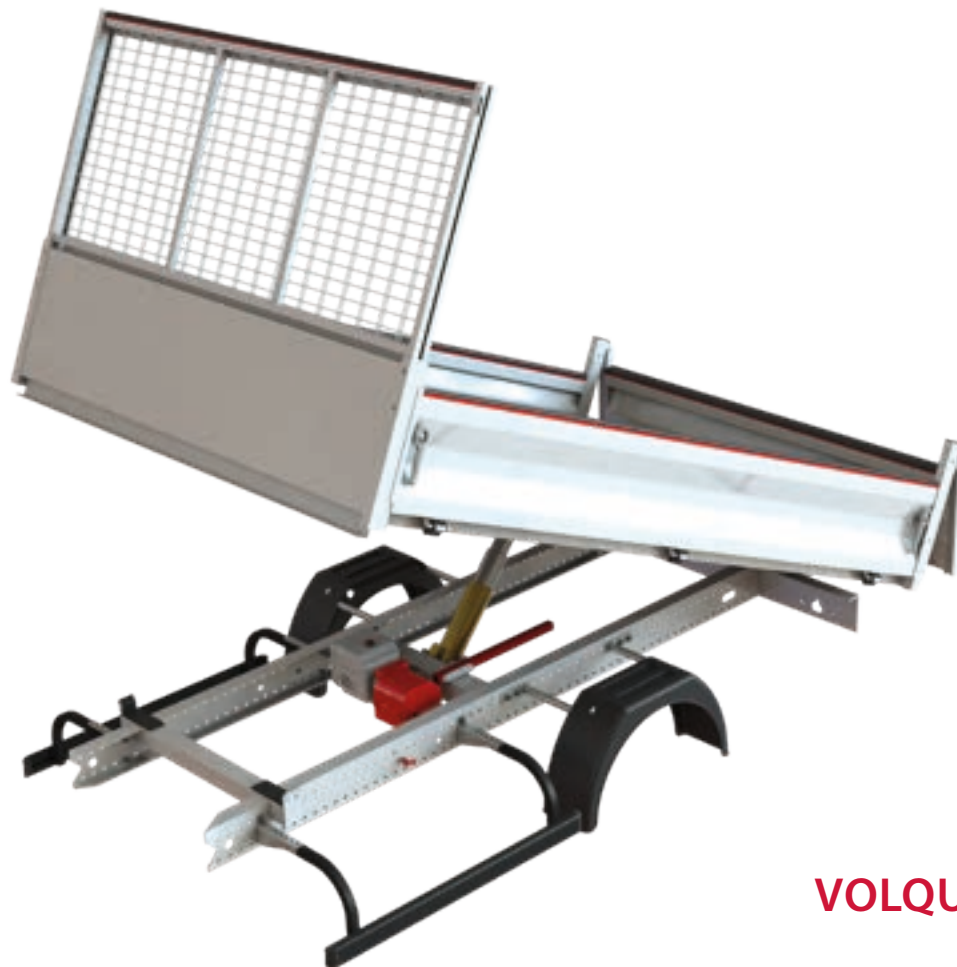

Volquete trasero
Aluminio

Volquete trasero
Aluminio mixto

Volquete trasero
Acero

VOLQUETE TRASERO
JPM ORIGINAL

CRAFTER		CARROCERÍA				
Distancia entre ejes (mm)	Voladizo (mm)	Dimensiones** interiores del volquete (mm)	Dimensiones de la caja (L x H x P mm)	Peso* Acero (kg)	Peso* Aluminio mixto (kg)	Peso* Aluminio (kg)
3640	1328	3460 x 2000 x 330	-	641 kg	453 kg	413 kg
		2760 x 2000 x 330	600 x 1300 x 2000	725 kg	494 kg	455 kg
			600 x 800 x 2000	670 kg	469 kg	430 kg
		3010 x 2000 x 330	600 x 1300 x 2000	756 kg	513 kg	474 kg
			600 x 800 x 2000	701 kg	488 kg	449 kg
		4490	1328	3460 x 2000 x 330	800 x 1500 x 2000	908 kg
800 x 1300 x 2000	868 kg				580 kg	539 kg
800 x 800 x 2000	795 kg				547 kg	506 kg

*Los pesos se muestran a título indicativo: las tolerancias de grosor no nos permiten garantizar un peso dentro de un rango inferior a +/- un 10 %.

**Altura de las compuertas de acero: 330 mm / Altura de las compuertas de aluminio: 380 mm

Opciones incluidas en el peso: Triva empresa, enganche mixto, rejillas para las luces, topes de carga en el protector de cabina y protecciones en las compuertas, puerta trasera y protector de cabina

CRAFTER		CARROCERÍA				
Distancia entre ejes (mm)	Voladizo (mm)	Dimensiones** interiores del volquete (mm)	Dimensiones de la caja (L x H x P mm)	Peso* Acero (kg)	Peso* Aluminio mixto (kg)	Peso* Aluminio (kg)
3640	1328	2760 x 2000 x 330	-	555 kg	399 kg	360 kg
4490		3460 x 2000 x 330	-	641 kg	453 kg	413 kg
		2760 x 2000 x 330	600 x 1300 x 2000	725 kg	494 kg	455 kg
		2760 x 2000 x 330	600 x 800 x 2000	670 kg	469 kg	430 kg