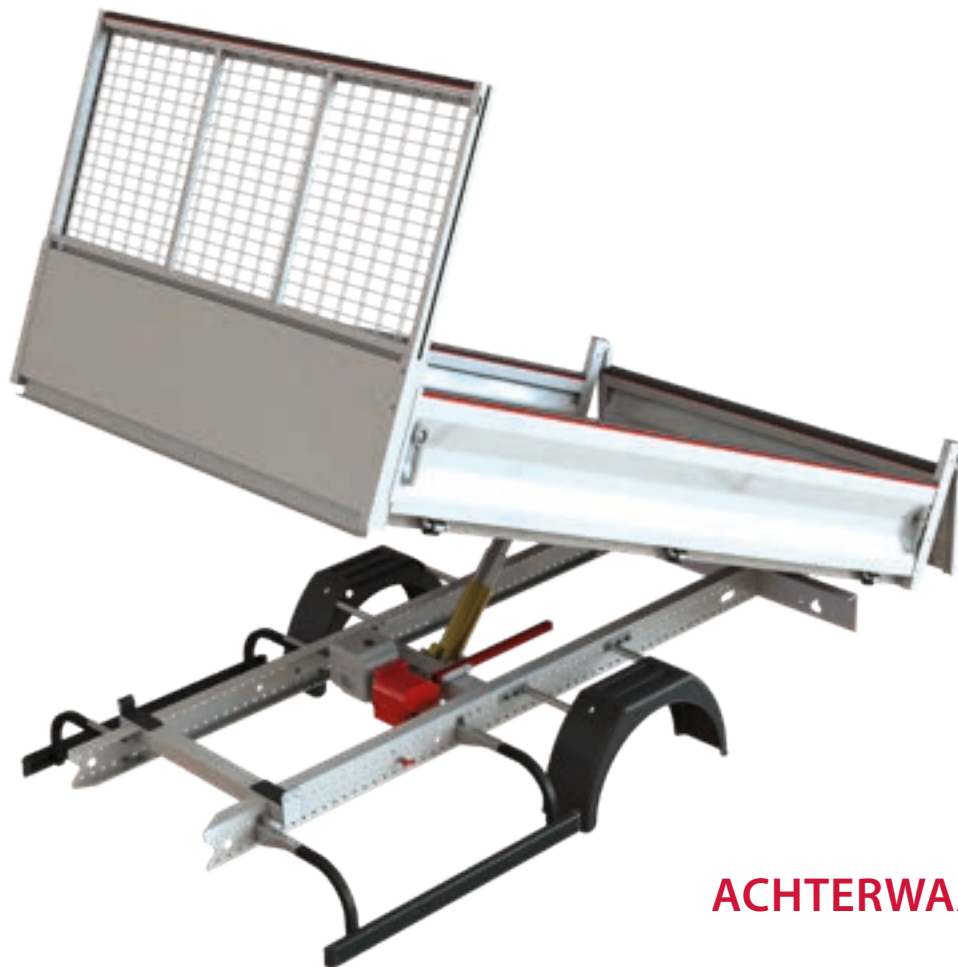

Achterwaartse kipper
Aluminium

Achterwaartse kipper
Gemengd aluminium

Achterwaartse kipper
Staal

CITROËN

ACHTERWAARTSE KIPPER
JPM ORIGINAL

JUMPER		CARROSSERIE				
Wielb. (mm)	PAF (mm)	Binnenafmetingen ** kipper (mm)	Afmetingen koffer (L x H x D mm)	Gewicht* Staal (kg)	Gewicht* Gemengd alu (kg)	Gewicht* Aluminium (kg)
3450	960	3160 x 2000 x 330	-	644 kg	470 kg	420 kg
		2560 x 2000 x 330	600 x 1300 x 2000	740 kg	519 kg	470 kg
600 x 800 x 2000			685 kg	494 kg	445 kg	
3800		2860 x 2000 x 330	600 x 1300 x 2000	777 kg	542 kg	493 kg
			600 x 800 x 2000	722 kg	517 kg	468 kg
4035		3160 x 2000 x 330	600 x 1300 x 2000	814 kg	565 kg	515 kg
	600 x 800 x 2000		759 kg	540 kg	490 kg	

*Gewicht ter informatie: de toleranties van de dikte laten ons niet toe een gewicht te garanderen binnen een tolerantie kleiner dan +/- 10%.

** Hoogte stalen zijschotten: 330 mm / Hoogte aluminium zijschotten: 380 mm

Opties inbegrepen in het gewicht: Triva Entrepriise, gemengde haak, lamproosters, ladingstoppen op cabineschild en beschermingen op zijschotten, achterdeur en cabineschild

JUMPER		CARROSSERIE				
Wielb. (mm)	PAF (mm)	Binnenafmetingen ** kipper (mm)	Afmetingen koffer (L x H x D mm)	Gewicht* Staal (kg)	Gewicht* Gemengd alu (kg)	Gewicht* Aluminium (kg)
4035	960	2860 x 2000 x 330	-	607 kg	447 kg	398 kg
	1325	3260 x 2000 x 330	-	657 kg	478 kg	428 kg
		2560 x 2000 x 330	600 x 1300 x 2000	740 kg	519 kg	470 kg
			600 x 800 x 2000	685 kg	494 kg	445 kg

** Hoogte stalen zijschotten: 330 mm / Hoogte aluminium zijschotten: 380 mm

Opties inbegrepen in het gewicht: Triva Entreprise, gemengde haak, lamproosters, ladingstoppen op cabineschild en beschermingen op zijschotten, achterdeur en cabineschild