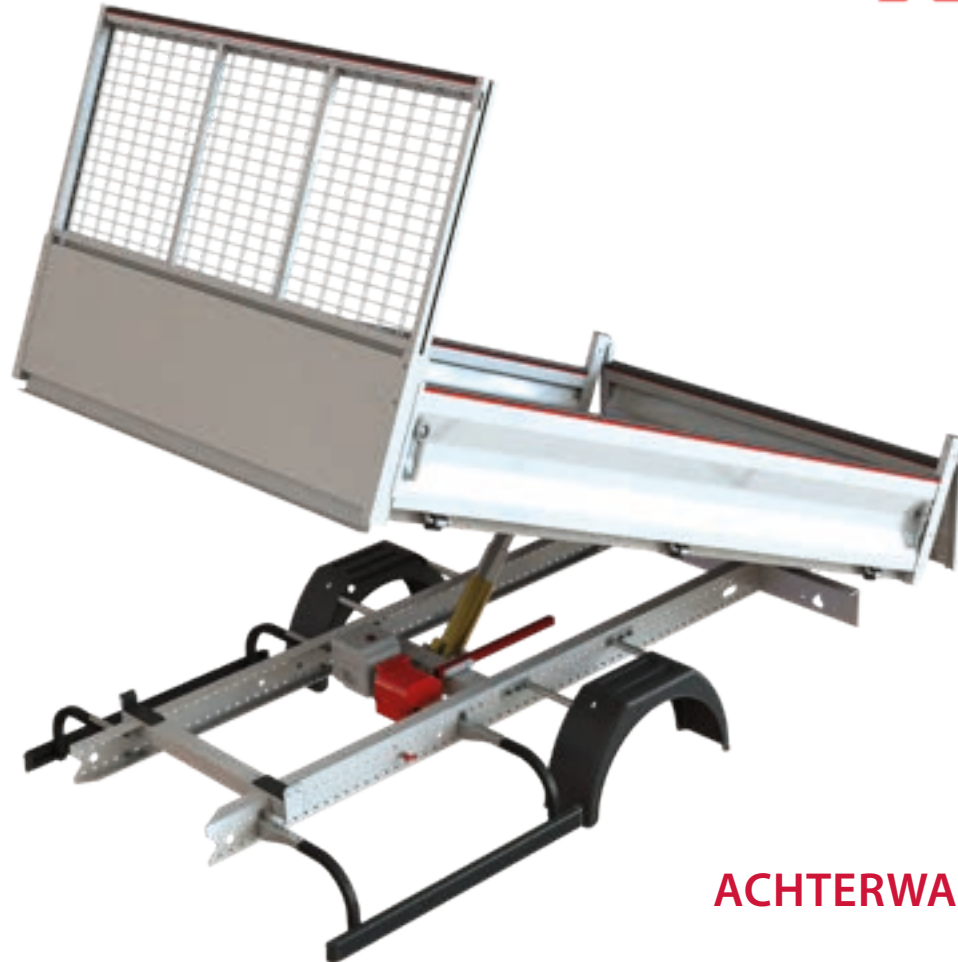

Achterwaartse kipper
Aluminium

Achterwaartse kipper
Gemengd aluminium

Achterwaartse kipper
Staal

ACHTERWAARTSE KIPPER
JPM ORIGINAL

CANTER C			CARROSSERIE				
Cabine	Wielb. (mm)	PAF (mm)	Binnenafmetingen ** kipper (mm)	Afmetingen koffer (L x H x D mm)	Gewicht* Staal (kg)	Gewicht* Gemengd alu (kg)	Gewicht* Aluminium (kg)
Enkele cabine	2500	1145	3260 x 2000 x 330	-	617 kg	438 kg	<i>Niet beschikbaar</i>
	2800	1195	3260 x 2000 x 330	-	617 kg	438 kg	
			3460 x 2000 x 330	-	641 kg	453 kg	
			3010 x 2000 x 330	600 x 1300 x 2000	756 kg	513 kg	
				600 x 800 x 2000	701 kg	488 kg	
	3400	1395	3460 x 2000 x 330	600 x 1300 x 2000	811 kg	548 kg	
				600 x 800 x 2000	756 kg	523 kg	
	Dubbele cabine	3400	1395	3260 x 2000 x 330	-	617 kg	

*Gewicht ter informatie: de toleranties van de dikte laten ons niet toe een gewicht te garanderen binnen een tolerantie kleiner dan +/- 10%.

Dubbele cabine: elke configuratie moet voor goedkeuring voorgelegd worden voor een gewichtstudie.

** Hoogte stalen zijschotten: 330 mm / Hoogte aluminium zijschotten: 380 mm

Opties inbegrepen in het gewicht: Triva Entreprise, gemengde haak, lamproosters, ladingstoppen op cabineschild en beschermingen op zijschotten, achterdeur en cabineschild

CANTER S		CARROSSERIE				
Wielb. (mm)	PAF (mm)	Binnenafmetingen ** kipper (mm)	Afmetingen koffer (L x H x D mm)	Gewicht* Staal (kg)	Gewicht* Gemengd alu (kg)	Gewicht* Aluminium (kg)
2500	1145	3260 x 1700 x 330	-	589 kg	414 kg	<i>Niet beschikbaar</i>
2800	1195	3260 x 1700 x 330	-	589 kg	414 kg	
		3010 x 1700 x 330	600 x 1300 x 1700	713 kg	481 kg	
		3010 x 1700 x 330	600 x 800 x 1700	661 kg	458 kg	