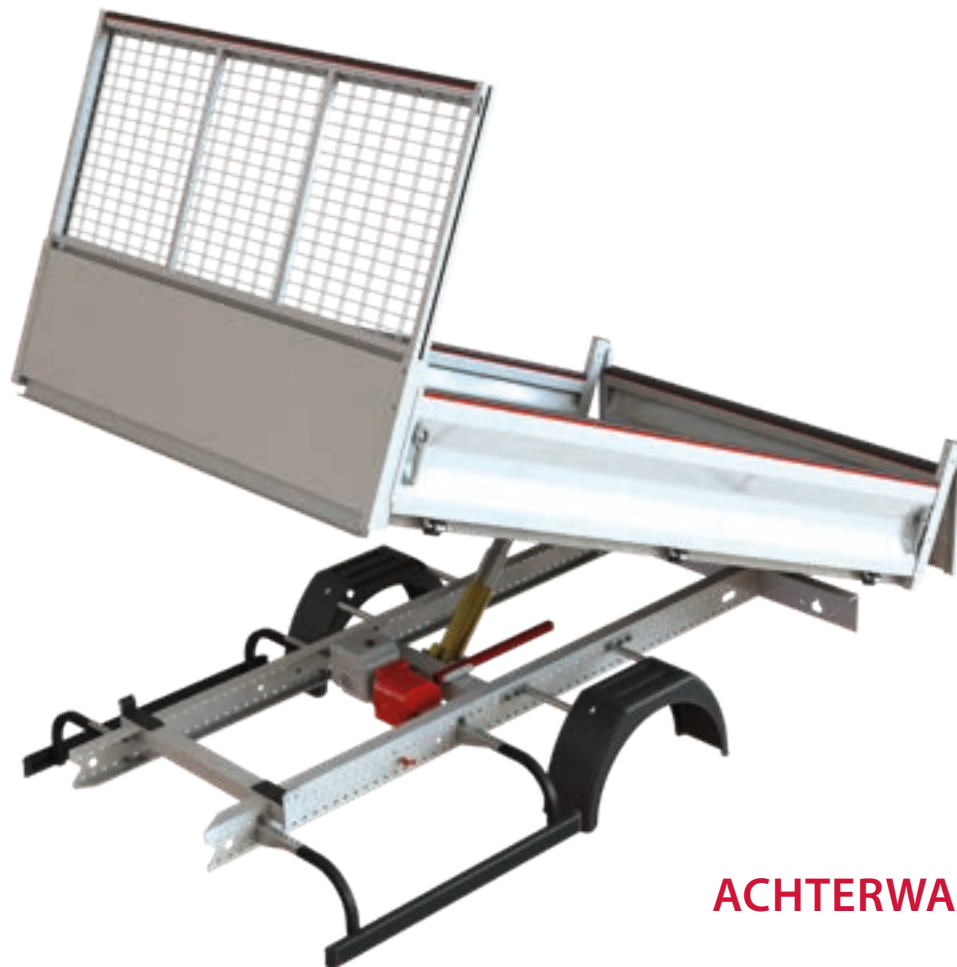

Achterwaartse kipper
Aluminium

Achterwaartse kipper
Gemengd aluminium

Achterwaartse kipper
Staal

ACHTERWAARTSE KIPPER
JPM ORIGINAL

CRAFTER		CARROSSERIE				
Wielb. (mm)	PAF (mm)	Binnenafmetingen ** kipper (mm)	Afmetingen koffer (L x H x D mm)	Gewicht* Staal (kg)	Gewicht* Gemengd alu (kg)	Gewicht* Aluminium (kg)
3640	1328	3460 x 2000 x 330	-	641 kg	453 kg	413 kg
		2760 x 2000 x 330	600 x 1300 x 2000	725 kg	494 kg	455 kg
			600 x 800 x 2000	670 kg	469 kg	430 kg
		3010 x 2000 x 330	600 x 1300 x 2000	756 kg	513 kg	474 kg
			600 x 800 x 2000	701 kg	488 kg	449 kg
		4490	1328	3460 x 2000 x 330	800 x 1500 x 2000	908 kg
800 x 1300 x 2000	868 kg				580 kg	539 kg
800 x 800 x 2000	795 kg				547 kg	506 kg

*Gewicht ter informatie: de toleranties van de dikte laten ons niet toe een gewicht te garanderen binnen een tolerantie kleiner dan +/- 10%.

** Hoogte stalen zijschotten: 330 mm / Hoogte aluminium zijschotten: 380 mm

Opties inbegrepen in het gewicht: Triva Entreprise, gemengde haak, lamproosters, ladingstoppen op cabineschild en beschermingen op zijschotten, achterdeur en cabineschild

CRAFTER		CARROSSERIE				
Wielb. (mm)	PAF (mm)	Binnenafmetingen ** kipper (mm)	Afmetingen koffer (L x H x D mm)	Gewicht* Staal (kg)	Gewicht* Gemengd alu (kg)	Gewicht* Aluminium (kg)
3640	1328	2760 x 2000 x 330	-	555 kg	399 kg	360 kg
		3460 x 2000 x 330	-	641 kg	453 kg	413 kg
4490		2760 x 2000 x 330	600 x 1300 x 2000	725 kg	494 kg	455 kg
		2760 x 2000 x 330	600 x 800 x 2000	670 kg	469 kg	430 kg

** Hoogte stalen zijschotten: 330 mm / Hoogte aluminium zijschotten: 380 mm

Opties inbegrepen in het gewicht: Triva Entreprise, gemengde haak, lamproosters, ladingstoppen op cabineschild en beschermingen op zijschotten, achterdeur en cabineschild