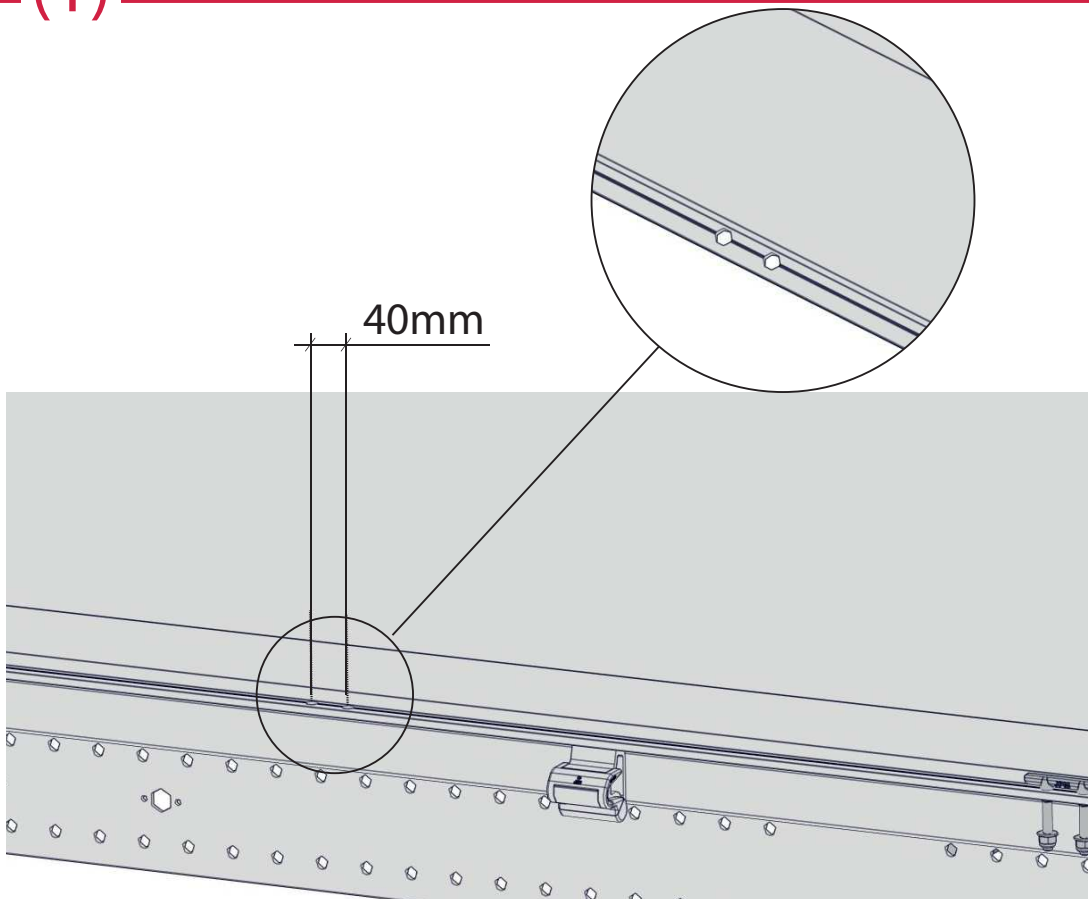

RD0K

A

x 2

B

x 4

C

x 4

Ø13

16

ANNEAU ARRIMAGE BORD DE RIVE
FIXING HOOK FOR LOAD (2 PARTS)
LADUNGSHAKEN

NOT-0179

IM01

24/11/2021

(1)

2