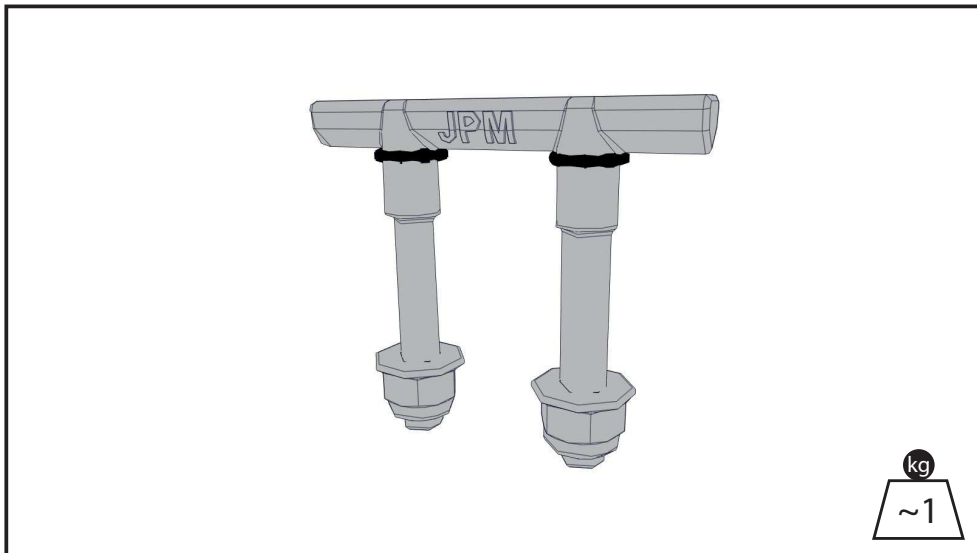

RD0K

A

x 2

B

x 4

C

x 4

Ø13

16

ANNEAU ARRIMAGE BORD DE RIVE
FIXING HOOK FOR LOAD (2 PARTS)
LADUNGSHAKEN

NOT-0179

IM01

24/11/2021

(1)

2